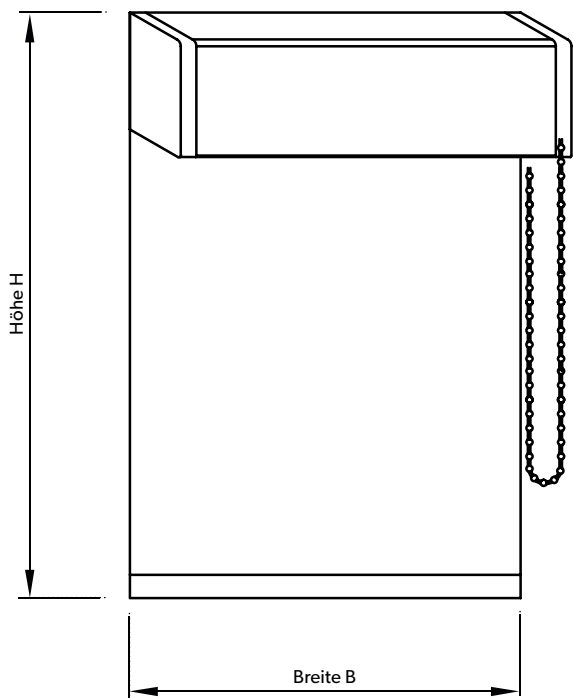

**Picolo 1**

- Kassette 30 x 30 mm
- mit Steckfuß, Lagerschild grau, hellgrau, weiß
- mit Wechselkopf, Lagerschild hellgrau
- mit Rasterkopf, Lagerschild hellgrau

**Picolo 2**

- Kassette 33 x 33 mm
- mit Steckfuß, Lagerschild grau, hellgrau, weiß
- mit Wechselkopf, Lagerschild hellgrau

**Picolo 3**

- Kassette 36 x 36 mm
- mit Steckfuß, Lagerschild grau, hellgrau, weiß
- mit Wechselkopf, Lagerschild auf Anfrage

**PICOLO  
GP1, GP2, GP3 / ANTRIEB KETTE / ANTRIEB 24 VOLT**

Qualität		Kassette GP1 Breite x Höhe	Kassette GP2 Breite x Höhe	Kassette GP3 Breite x Höhe
SGR	Folie	1200 x 1600	1525 x 2200	1525 x 3200
VDSWR	Folie	1200 x 1600	1525 x 2200	1525 x 3200
VDSRR	Folie	1200 x 1600	1525 x 2200	1525 x 3200
FR	Stoff	----	1525 x 2400	1525 x 3600
TO	Stoff	----	1525 x 1800	1525 x 3200
DU	Stoff	----	1525 x 1600	1525 x 2400
OM	Stoff	----	1525 x 1600	1525 x 2400

**Die angegebenen Abmaße sind maximale Anlagengrößen!  
Bei Fragen zu unseren Baugrößen bitte Rücksprache halten.**