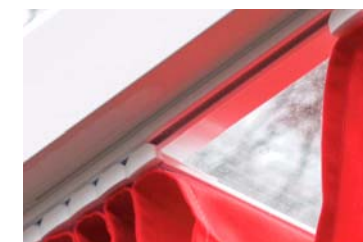

HAND Statik innenliegend
Montage zwischen den Sparren

HAND Statik außenliegend
Montage unter den Sparren