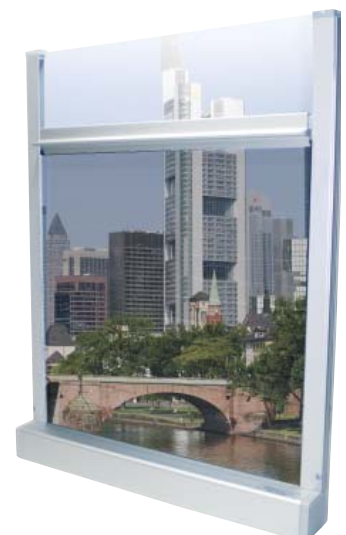

JUNIOR & JUNIOR UMKEHRSYSTEM

JUNIOR DAS VIELSEITIGE LÜFTUNGSROLLO

Charakteristisch für das **Gefora Junior System** ist seine halbschalige, auf der Rückseite offene Kassette. Das Junior System ist in eckiger oder runder Kassettenausführung erhältlich.

JUNIOR UMKEHRSYSTEM FÜR DIE OPTIMALE TAGESLICHTNUTZUNG

Speziell für Bildschirmarbeitsplätze hat das Umkehrsystem einen entscheidenden Vorteil:

Bei halb hochgezogenem Behang erzielt man den gewünschten Blendschutz, ohne auf das Tageslicht im oben offenen Bereich zu verzichten.