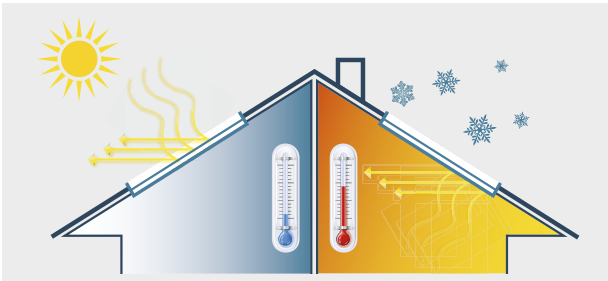

GEFORA ´S INNENLIEGENDE ROLLOSYSTEME – OPTIMAL GEEIGNET FÜR BILDSCHIRMARBEITSPLÄTZE

ENERGIEEFFIZIENZ

SPÜRBAR BESSERER HITZESCHUTZ

Gefora Dachrollos schirmen Ihre Räume nicht einfach nur ab – sie schicken die Sonnenstrahlen direkt wieder nach draußen. Die einfallenden Strahlen werden reflektiert, bevor sie sich im Raum zu Wärme umwandeln. Dadurch wird die Raumtemperatur auf spürbar niedrigerem Niveau gehalten.