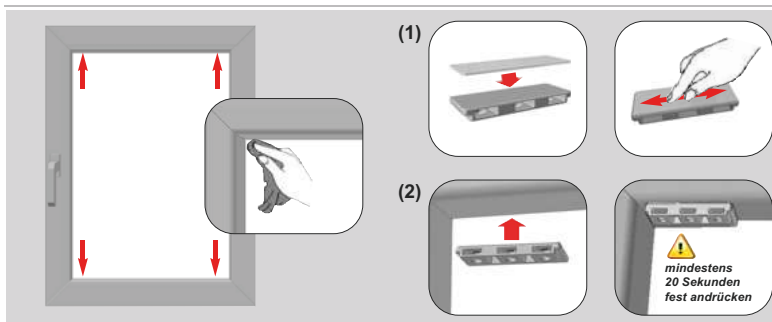

1 Beiliegende Klebefolie von der Trägerfolie abziehen und auf der Plissee-Klebeplatte anbringen (dabei die Klebefläche möglichst wenig berühren, um die Klebekraft nicht zu verringern). Fest an drücken, mehrmals drüber reiben.

2 Schutzfolie entfernen und die Plissee-Klebeplatte mit der Klebefolie an entsprechender Position auf der Glasleiste min. 20 Sekunden lang fest an drücken (Öffnung für die Schraubenmutter nach vorne). Ideale Temperatur bei 20°C, Wärme beschleunigt den Klebprozess.

3 Schraubenmutter in die Klebeplatte einlegen und Spannschuhe* an die Klebeplatte montieren.