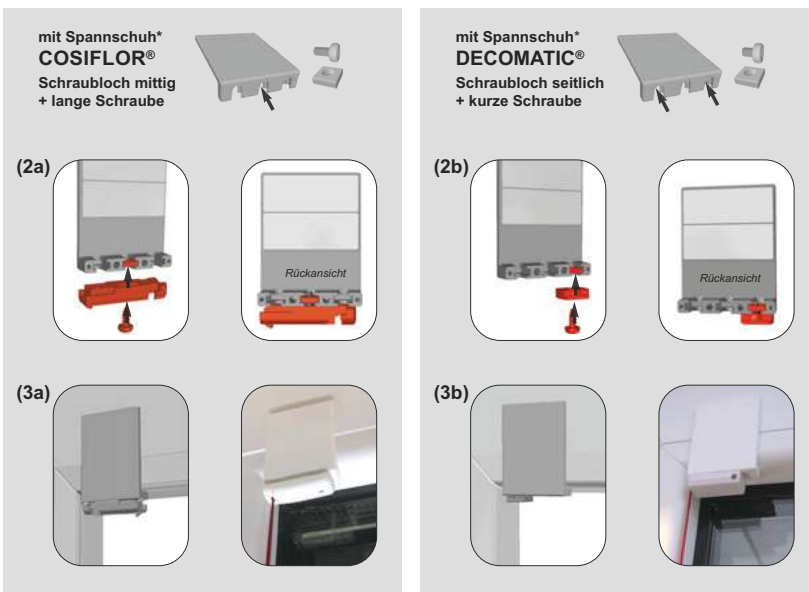

Bitte die Schraube nicht zu fest anziehen, da der Klebträger sonst beschädigt werden kann!

3 Klebträger am Fensterrahmen anbringen (rechts und links beachten). Mindestens 20 Sekunden fest an drücken.

*** Spannschuhe werden mit den Plissee geliefert.