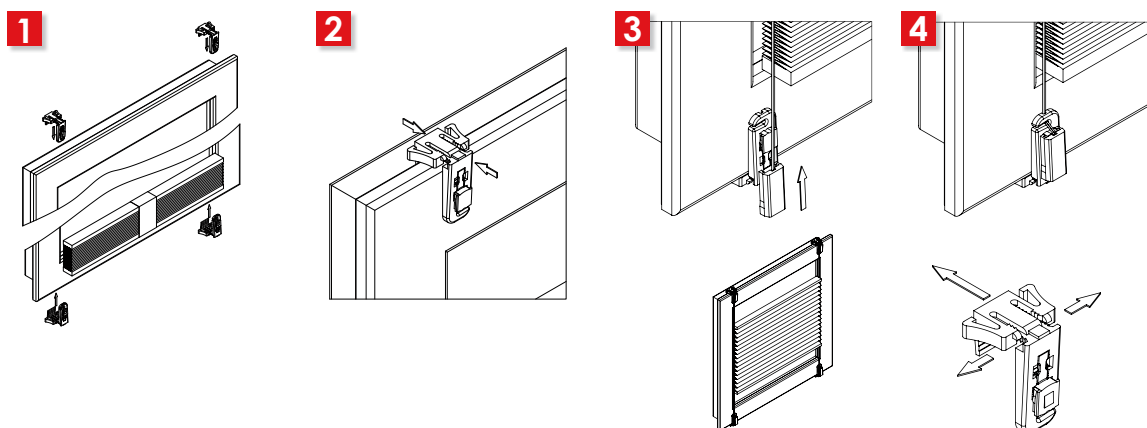

Mit Einsätze für Dekomatic und Cosiflor.

Klein und fein sitzt er auf dem Fensterrahmen, der Plissee hängt im Glasfalz.

Universal-Klebeplatte für Plissees

Befestigung von Spannschuhen auf Glasleisten ohne Bohren! Spannschuhe*** werden auf die Klebeplatten geschraubt. (Maximale Plisseegröße 2 m²)