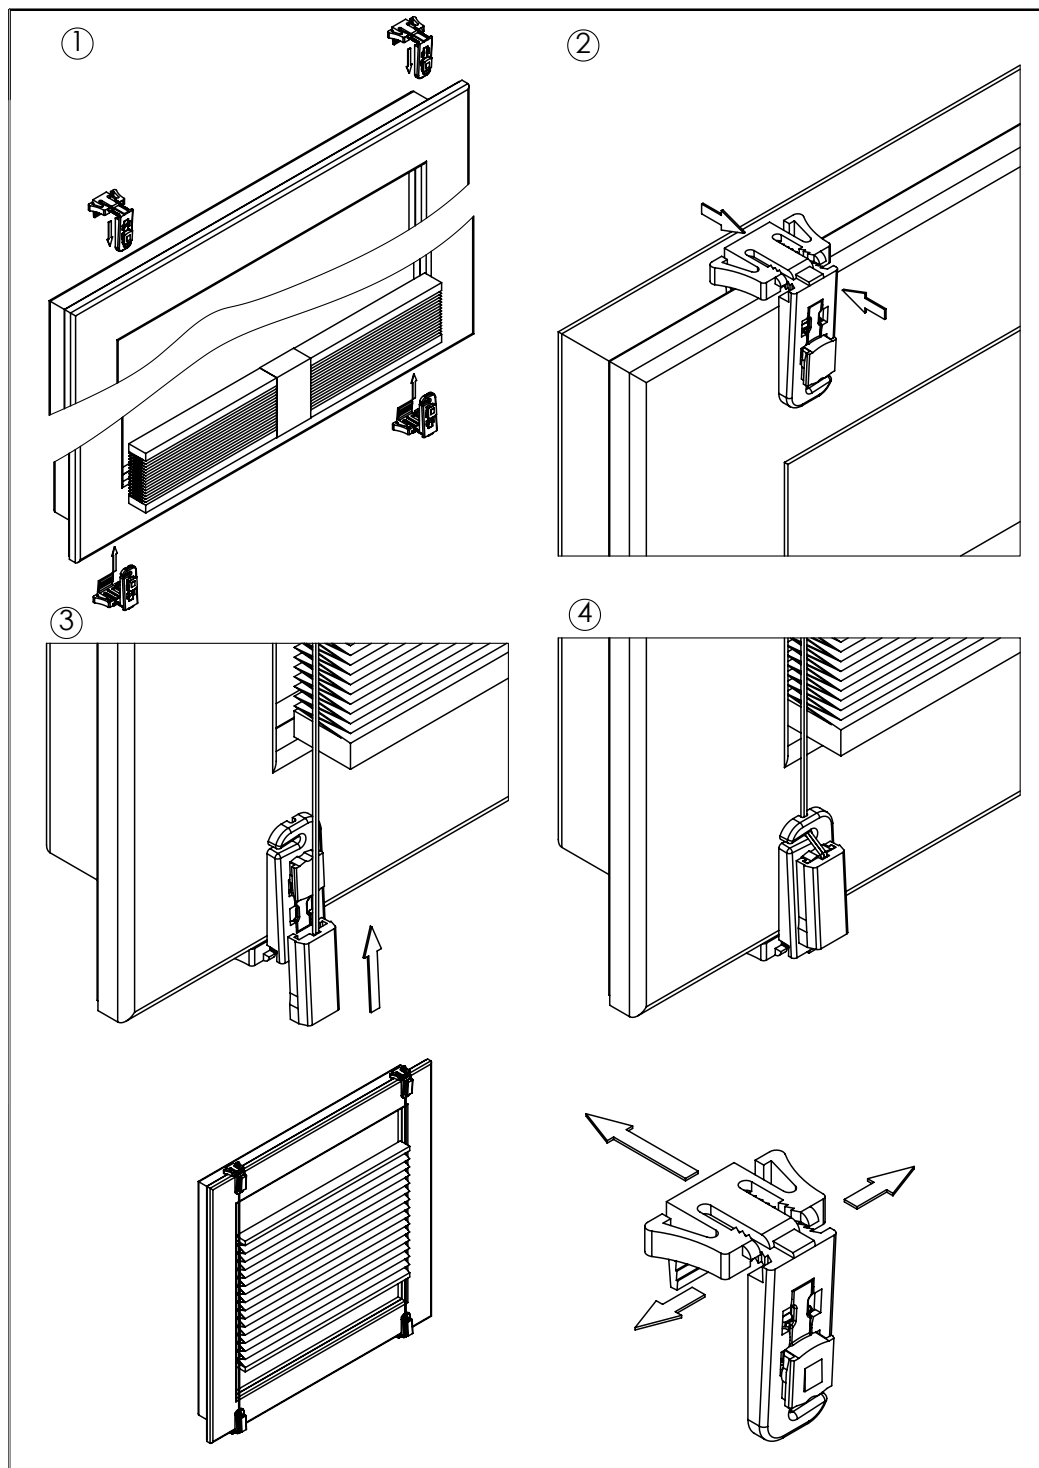

Mit Einsätze für Dekomatic und Cosiflor.

Klein und fein sitzt er auf dem Fensterrahmen, der Plissee hängt im Glasfalz.

Beschreibung	Bestellnummer	VE Inhalt	Preis
■ Quickfit Falzträger mit Einsatz, Typ Cosiflor	90-00-3179-K01	1 VE = 4 Stück.	9,90
■ Quickfit Falzträger mit Einsatz, Typ Dekomatic	90-00-3178-K01	1 VE = 4 Stück.	9,90