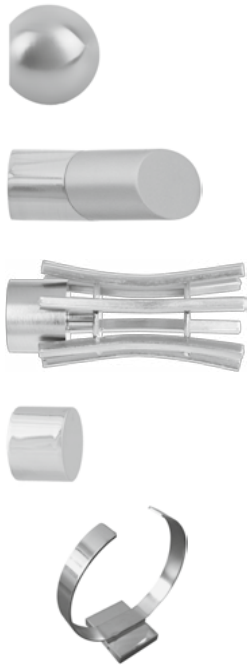

Monza

ø 20mm Innenlauf & Stilgarnitur „EDELSTAHL-OPTIK“
Innenlauf, Rohr und Zubehör lackiert

■ Monza 00				
Bestell-Nr.	Farbe	Maße	VE*	Preis**
96-82-10500	Edelstahl	3cm	2 St.	16,00
■ Monza 22				
Bestell-Nr.	Farbe	Maße	VE*	Preis**
96-82-10522	Edelstahl	6,5cm	2 St.	23,00
■ Monza 24				
Bestell-Nr.	Farbe	Maße	VE*	Preis**
96-82-10524	Edelstahl	9cm	2 St.	18,00
■ Monza 44				
Bestell-Nr.	Farbe	Maße	VE*	Preis**
96-82-10544	Edelstahl	2 cm	2 St.	12,00
■ Raffarm				
Bestell-Nr.	Farbe	Maße	VE*	Preis**
90-51-1366	Edelstahl	Innen ø12cm, Sockel 5 x 6cm	1 St.	26,00