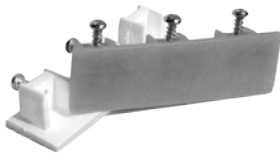

SB-Flächenvorhangschiene

Maße: 50x16,5mm